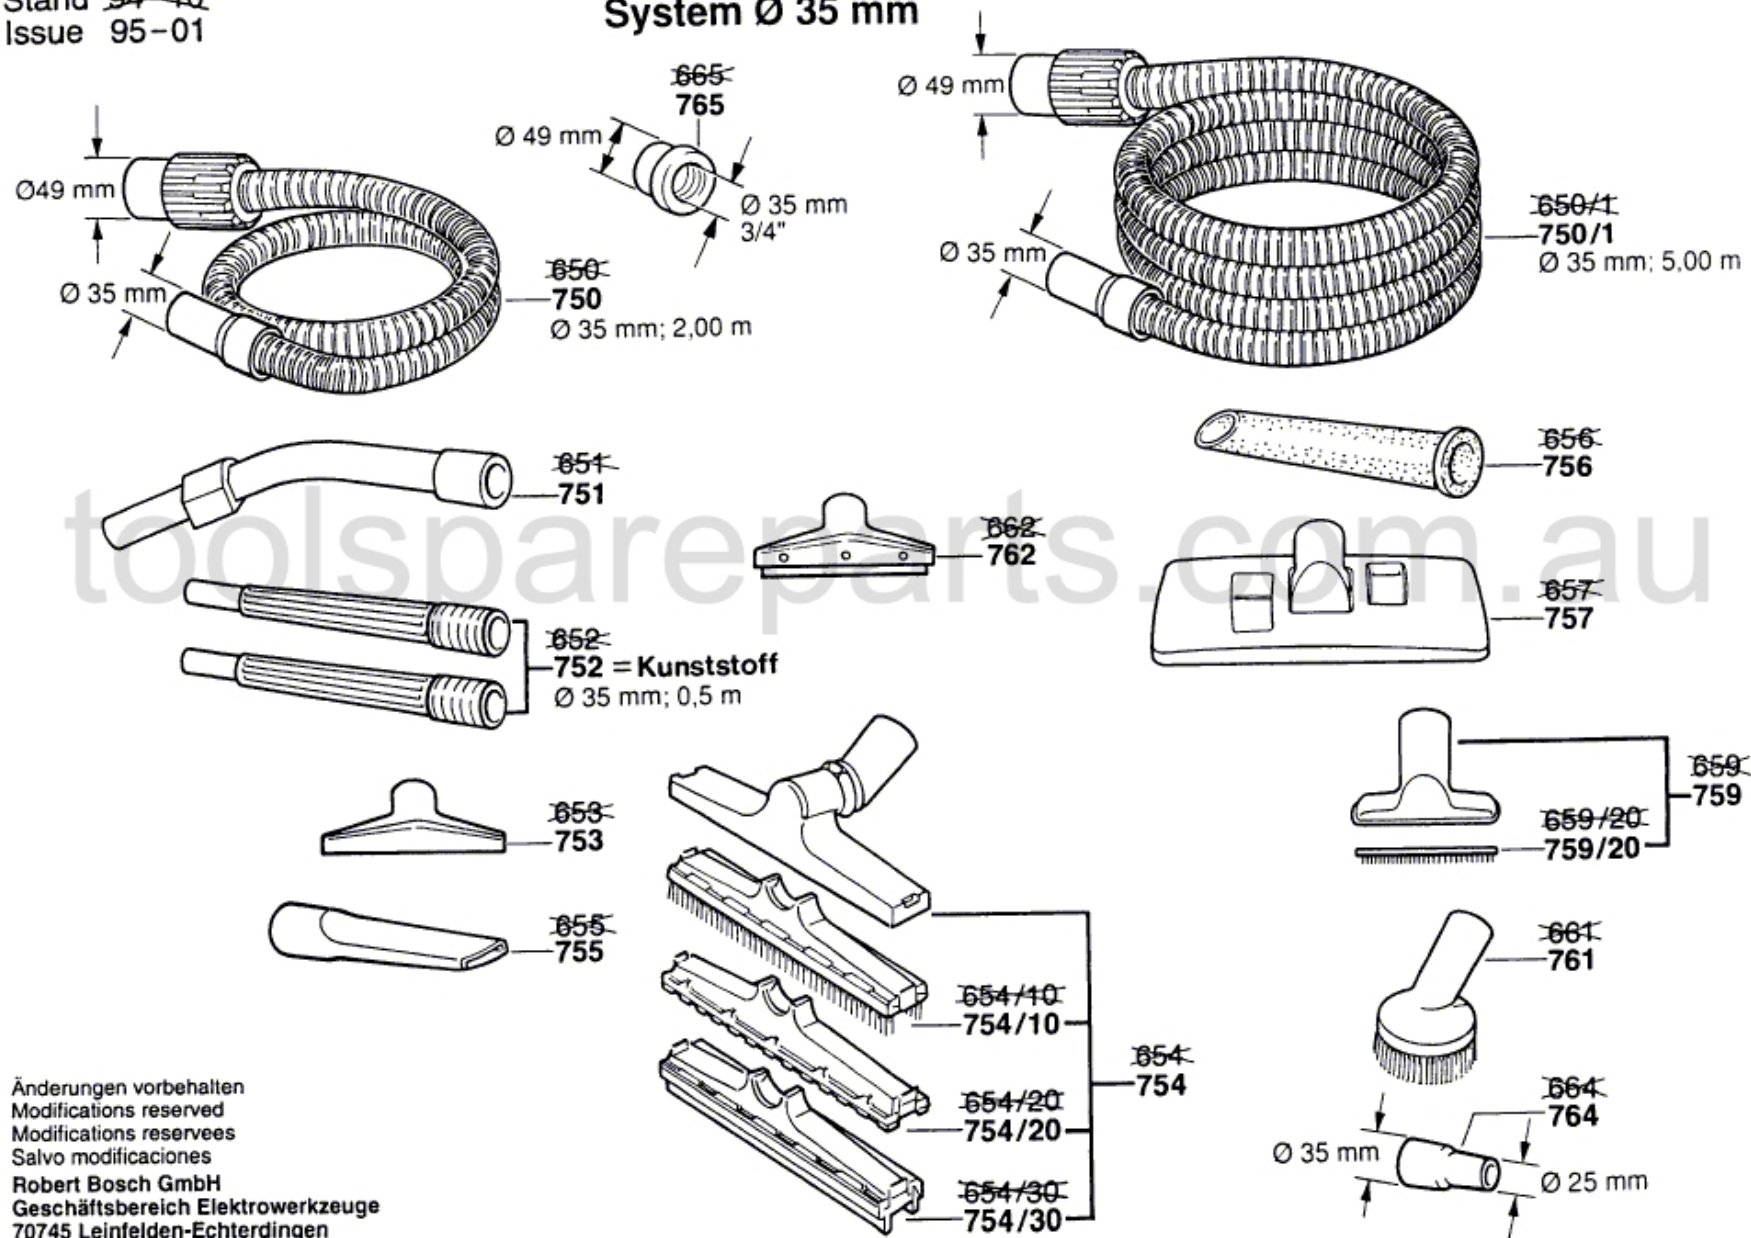

Typ 0 603 269 262-282 = PAS 1000 Bild 2

Stand ~~94-10~~  
Issue 95-01

System Ø 35 mm

Änderungen vorbehalten  
Modifications reserved  
Modifications reserves  
Salvo modificaciones  
Robert Bosch GmbH  
Geschäftsbereich Elektrowerkzeuge  
70745 Leinfelden-Echterdingen